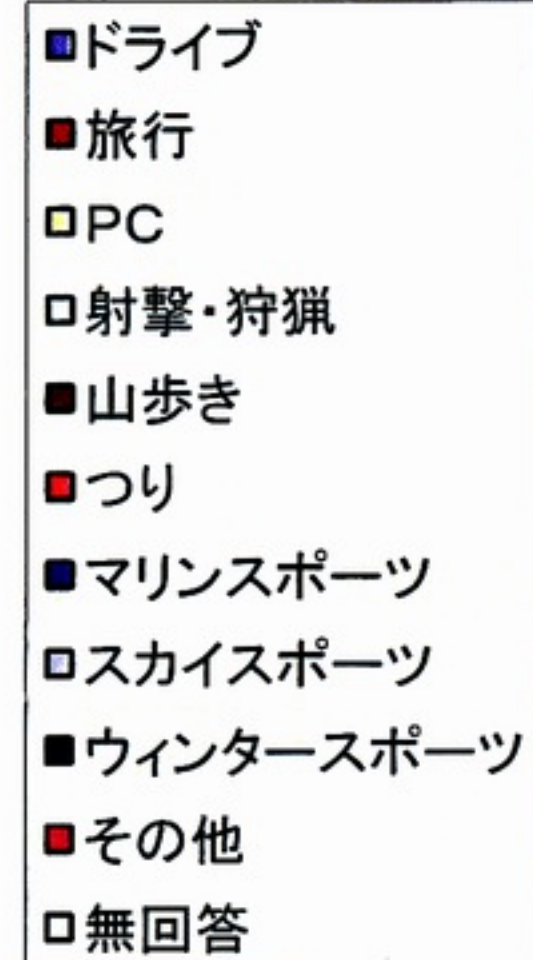

常時アンケート集計結果

講習会番号 B27-621(四級・名張市・名張市勤労者福祉会館)
 実施日 平成27年 8月 1日 ~ 平成27年 8月 2日
 受講者 26名
 アンケート回答 23枚
 回収率 88.5% (代行機関:名張アマチュア無線クラブ)

1. (1)性別

男	22	96%
女	1	4%
不明・無回答	0	0%
計	23	100%

(2)年齢

12歳以下(小学生以下)	2	9%
13~15歳(中学生)	1	4%
16~19歳	1	4%
20~29歳	2	9%
30~39歳	3	13%
40~49歳	7	30%
50~59歳	3	13%
60~69歳	3	13%
70歳以上	1	4%
無回答	0	0%
計	23	100%

2. 講習会を知った理由

友人等に勧められた	9	39%	
タウン誌・新聞の広報	1	4%	
ハムショップの店頭	0	0%	
雑誌	CQ誌	0	0%
	全獵	1	4%
	子供の科学	0	0%
	つり人	0	0%
	BE-PAL	0	0%
	その他	0	0%
	ホームページ	当協会	1
JARL		7	30%
その他		1	4%
その他	3	13%	
無回答	0	0%	
計	23	100%	

ホームページ「その他」の内訳
 ・会員のFB … 1名

「その他」の内訳
 ・先生 … 2名
 ・名張市アマ無線倶楽部 … 1名

3. 趣味(複数回答)

ドライブ	5	12%
旅行	8	20%
PC	5	12%
射撃・狩猟	2	5%
山歩き	2	5%
釣り	4	10%
マリンスポーツ	2	5%
スカイスポーツ	0	0%
ウィンタースポーツ	3	7%
その他	8	20%
無回答	2	5%
計	41	100%

「その他」の内訳

- ・ツーリング … 1名
- ・パチンコ … 1名
- ・家庭菜園 … 1名
- ・物作り … 1名
- ・鉄道写真 … 1名
- ・ゴルフ … 2名
- ・西洋古典音楽 … 1名