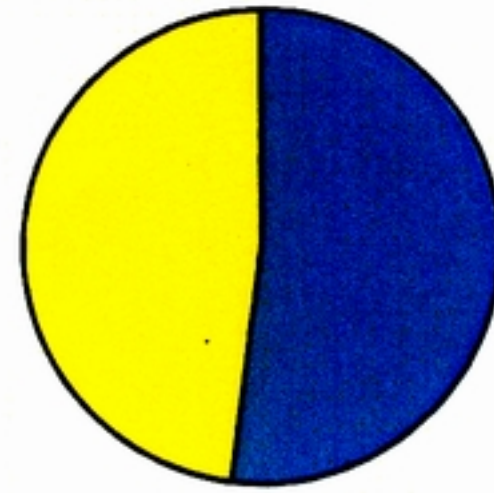

良い	16	70%
普通	6	26%
悪い	1	4%
無回答	0	0%
計	23	100%

「良い」理由

- ・やさしかったから(12歳以下女性)

「悪い」理由

- ・後ろの私語が気になる。(60代男性)

(3) 教室の環境

良 い	12	52%
普 通	11	48%
悪 い	0	0%
無回答	0	0%
計	23	100%

5. その他意見・要望