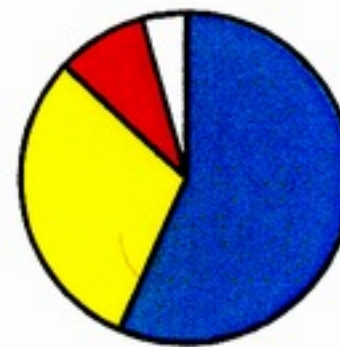

「その他」の内訳
 ・先生 … 2名
 ・名張市アマ無線倶楽部 … 1名

3. 趣味(複数回答)

ドライブ	5	12%
旅行	8	20%
PC	5	12%
射撃・狩猟	2	5%
山歩き	2	5%
釣り	4	10%
マリンスポーツ	2	5%
スカイスポーツ	0	0%
ウィンタースポーツ	3	7%
その他	8	20%
無回答	2	5%
計	41	100%

「その他」の内訳

- ・ツーリング … 1名
- ・パチンコ … 1名
- ・家庭菜園 … 1名
- ・物作り … 1名
- ・鉄道写真 … 1名
- ・ゴルフ … 2名
- ・西洋古典音楽 … 1名

4. 講習会について

(1) 授業内容

わかりやすい	13	57%
普通	7	30%
わかりにくい	2	9%
無回答	1	4%
計	23	100%

「わかりやすい」理由

- ・丁寧だから(12歳以下女性)

「わかりにくい」理由

- ・難しい慣れない言葉 (60代男性)
- ・未記入 … 1名

(2) スタッフの対応