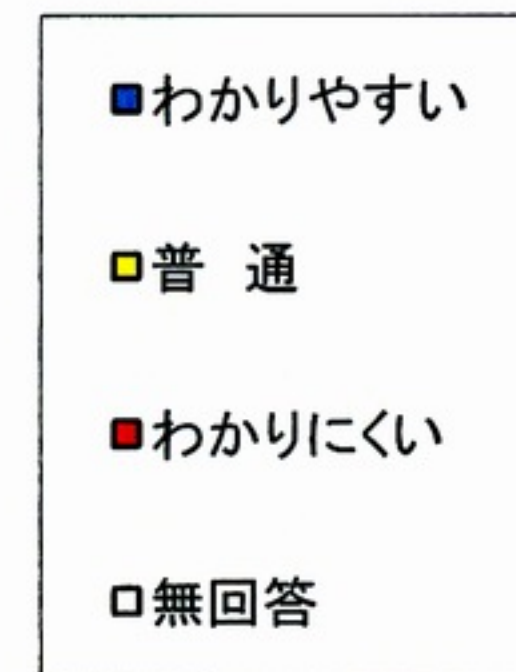

2. 講習会を知った理由

友人等に勧められた	9	39%	
タウン誌・新聞の広報	1	4%	
ハムショップの店頭	0	0%	
雑誌	CQ誌	0	0%
	全獵	1	4%
	子供の科学	0	0%
	つり人	0	0%
	BE-PAL	0	0%
	その他	0	0%
	ホームページ	当協会	1
JARL		7	30%
その他		1	4%
その他	3	13%	
無回答	0	0%	
計	23	100%	

ホームページ「その他」の内訳
 ・会員のFB … 1名

「その他」の内訳
 ・先生 … 2名
 ・名張市アマ無線倶楽部 … 1名

3. 趣味(複数回答)

ドライブ	5	12%
旅行	8	20%
PC	5	12%
射撃・狩猟	2	5%
山歩き	2	5%
釣り	4	10%
マリンスポーツ	2	5%
スカイスポーツ	0	0%
ウィンタースポーツ	3	7%
その他	8	20%
無回答	2	5%
計	41	100%

「その他」の内訳

- ・ツーリング … 1名
- ・パチンコ … 1名
- ・家庭菜園 … 1名
- ・物作り … 1名
- ・鉄道写真 … 1名
- ・ゴルフ … 2名
- ・西洋古典音楽 … 1名

4. 講習会について

(1) 授業内容

わかりやすい	13	57%
普通	7	30%
わかりにくい	2	9%
無回答	1	4%
計	23	100%

「わかりやすい」理由

- ・丁寧だから(12歳以下女性)

「わかりにくい」理由

- ・難しい慣れない言葉 (60代男性)
- ・未記入 … 1名

(2) スタッフの対応

良い	16	70%
普通	6	26%
悪い	1	4%
無回答	0	0%
計	23	100%

「良い」理由

- ・やさしかったから(12歳以下女性)

「悪い」理由

- ・後ろの私語が気になる。(60代男性)

(3) 教室の環境

良 い	12	52%
普 通	11	48%
悪 い	0	0%
無回答	0	0%
計	23	100%

5. その他意見・要望