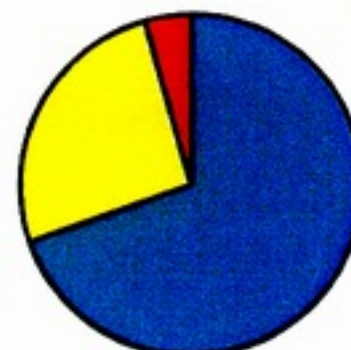

「その他」の内訳
 ・先生 … 2名
 ・名張市アマ無線倶楽部 … 1名

3. 趣味(複数回答)

ドライブ	5	12%
旅行	8	20%
PC	5	12%
射撃・狩猟	2	5%
山歩き	2	5%
釣り	4	10%
マリンスポーツ	2	5%
スカイスポーツ	0	0%
ウィンタースポーツ	3	7%
その他	8	20%
無回答	2	5%
計	41	100%

「その他」の内訳

- ・ツーリング … 1名
- ・パチンコ … 1名
- ・家庭菜園 … 1名
- ・物作り … 1名
- ・鉄道写真 … 1名
- ・ゴルフ … 2名
- ・西洋古典音楽 … 1名

4. 講習会について

(1) 授業内容

わかりやすい	13	57%
普通	7	30%
わかりにくい	2	9%
無回答	1	4%
計	23	100%

「わかりやすい」理由

- ・丁寧だから(12歳以下女性)

「わかりにくい」理由

- ・難しい慣れない言葉 (60代男性)
- ・未記入 … 1名

(2) スタッフの対応

良い	16	70%
普通	6	26%
悪い	1	4%
無回答	0	0%
計	23	100%

「良い」理由

- ・やさしかったから(12歳以下女性)

「悪い」理由

- ・後ろの私語が気になる。(60代男性)

(3) 教室の環境

良 い	12	52%
普 通	11	48%
悪 い	0	0%
無回答	0	0%
計	23	100%

5. その他意見・要望